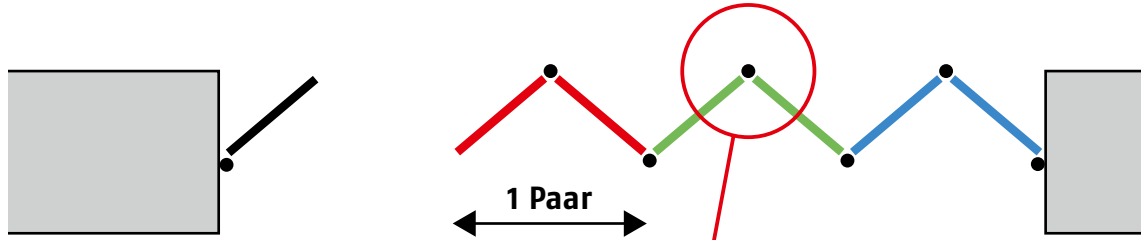

Planet Absenkdeckung für Faltschirme

Für alle Planet-Typen erhältlich

Ausführung

GG gibt es für alle Planet-Typen (Planet FT, HS etc.), paarweise gegenseitige Hubauslösung, Gehflügel an der Zarge

Bestellangaben: _____ Anzahl Paare mit Längen (Fixmass)

Absenkdeckung: Auslösung gegenseitig paarweise