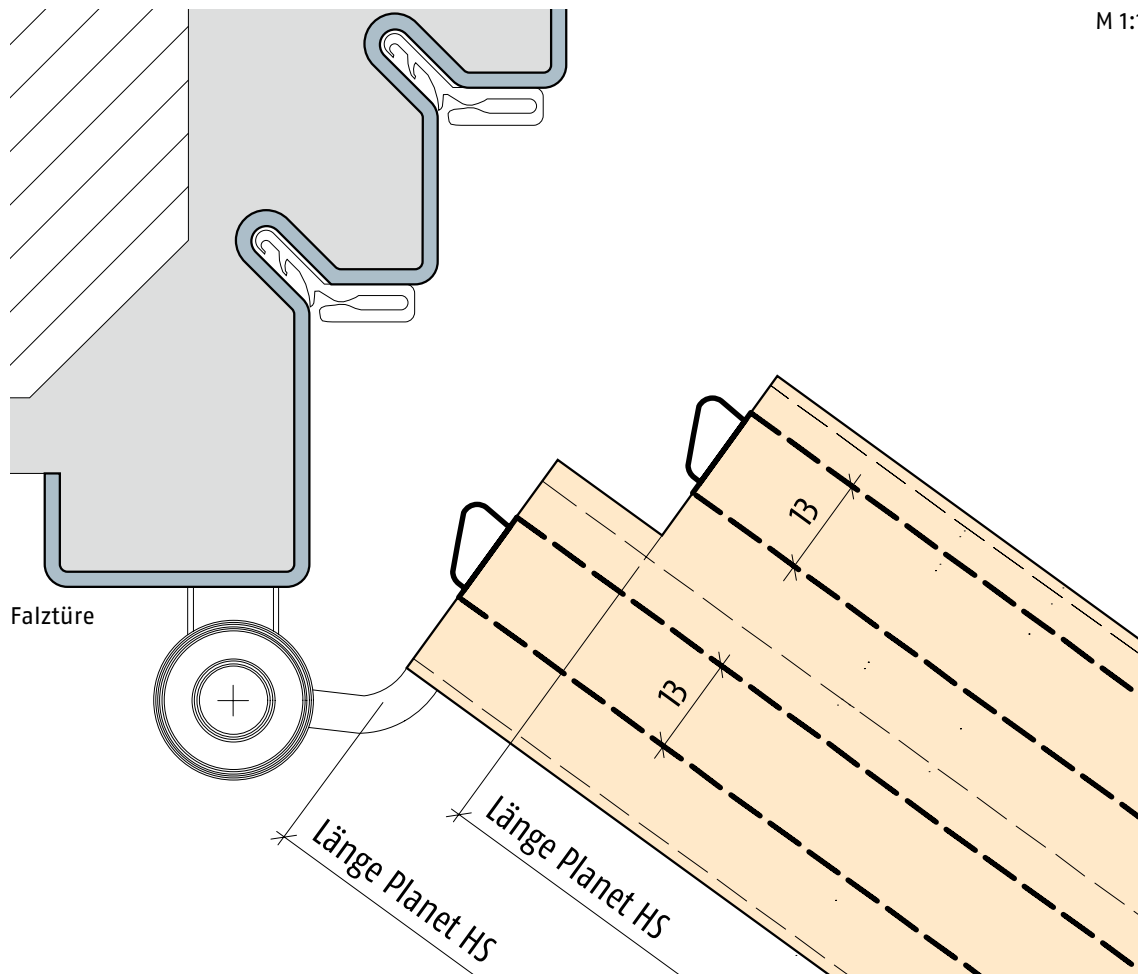

Planet Absenkichtung mit 2 Dichtungsebenen

Beispiel mit zwei Planet HS Absenkichtungen

M 1:1

Einbau von zwei Planet HS Absenkichtungen,
Bodentrennschwellen Planet BT 60 mm breit