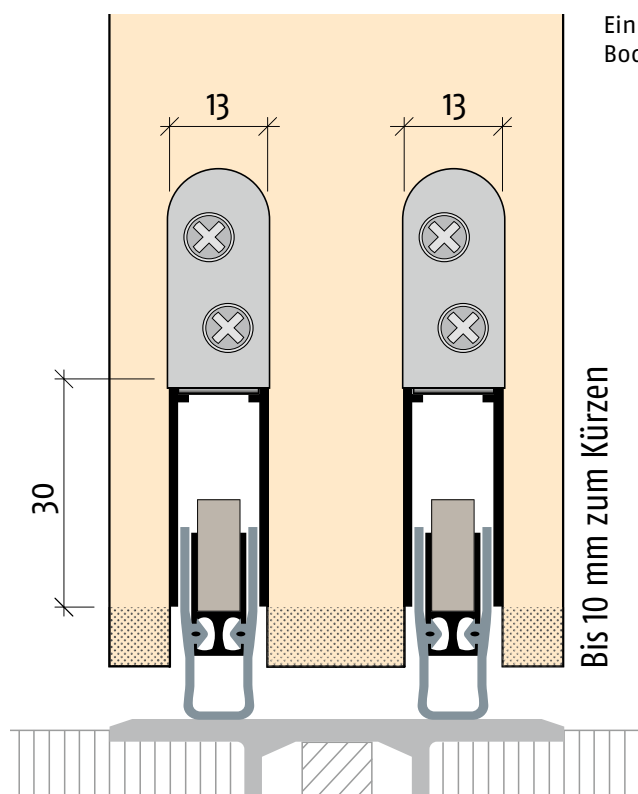

Planet Absenkichtung mit 2 Dichtungsebenen

Beispiel mit zwei Planet HS Absenkichtungen

M 1:1

Einbau von zwei Planet HS Absenkichtungen,
Bodentrennschwellen Planet BT 60 mm breit